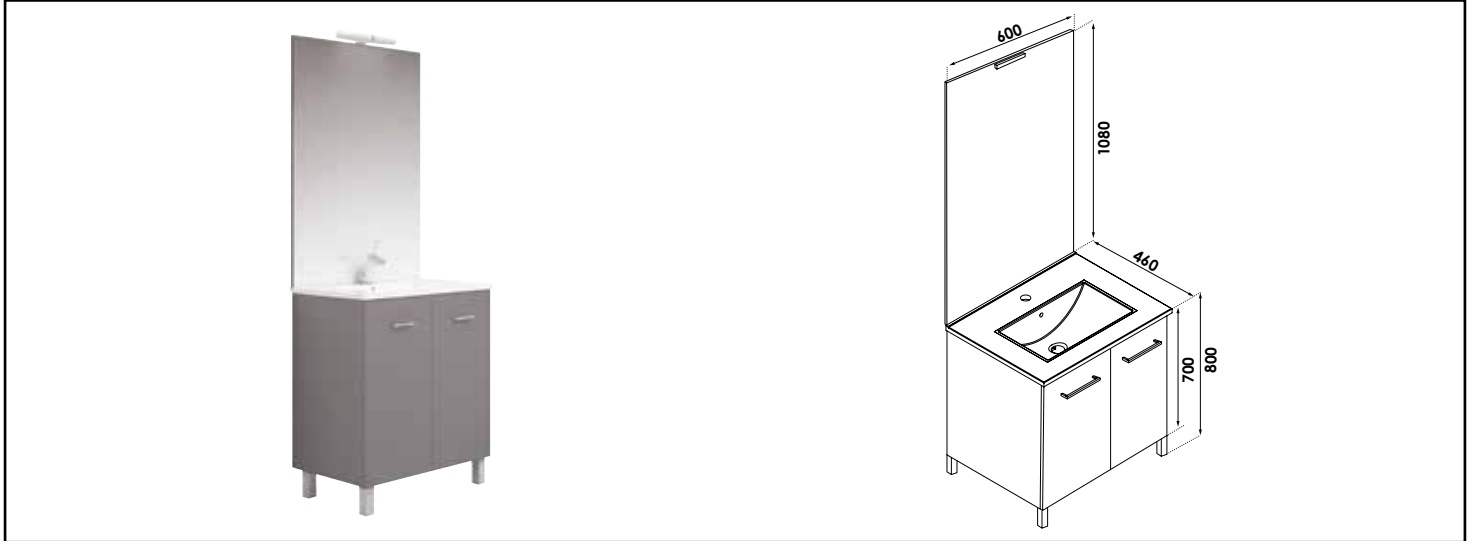

Référence : **401511189**

MEUBLE À POSER NEW YORK AVEC MIROIR AFFL - LARG. 60CM - GRIS MAT- 2 PORTES

CARACTÉRISTIQUES

Meuble à poser finition gris mat, plan céramique blanche simple vasque intégrée avec trop plein
 Dimensions : Largeur : 60cm x Profondeur : 46cm x Hauteur : 80cm
 Corps de meuble avec vide sanitaire 8cm
 Plan céramique blanc extra-plat, épaisseur : 18mm
 Dimension de la cuve : 435x255x120mm
 Structure du caisson (façade et corps) en panneaux de particules mélaminé hydrofuge, épaisseur : 16mm
 2 portes à fermeture ralentie
 Poignées métalliques chromées
 Livré avec jeu de pieds aluminium
 1 miroir affleurant collé sur panneau hydrofuge de 16mm avec applique LED classe 2 IP44, hauteur : 108cm
 Livré pré-monté, sans robinetterie, sans vidage
 Fabrication européenne
 Norme PEFC
 Ecotaxe en sus

PRESCRIPTION DE POSE

Pour répondre à toutes les configurations d'aménagement, ce meuble est convertible en version sol grâce à un jeu de pieds (disponibles en option) réglable en hauteur de 29 à 31cm.

- Livré pré-monté (sans robinetterie, sans visserie de fixation murale, sans vidage)